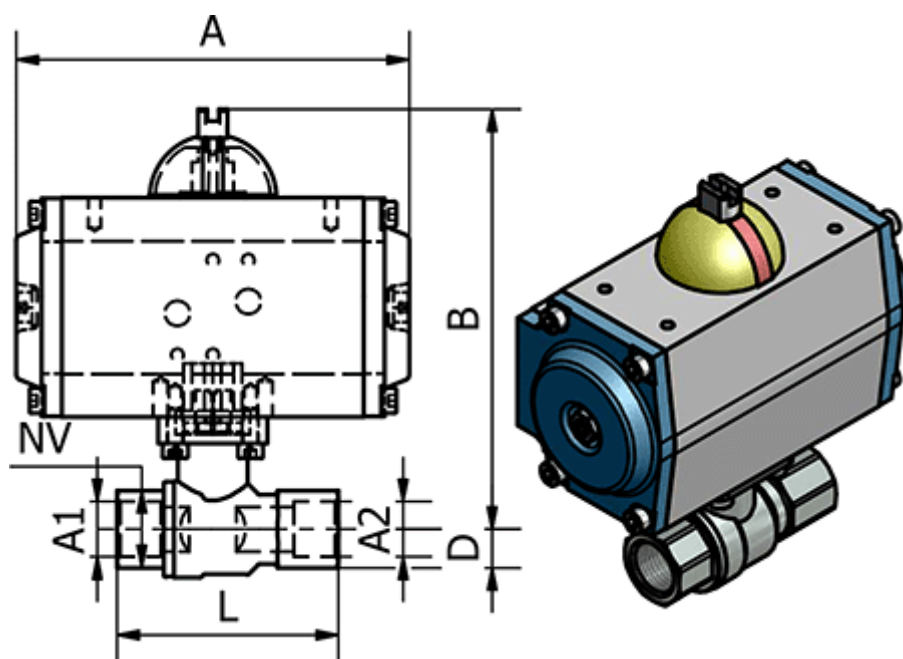

Varenummer: 586350412
Beskrivelse: Kuglehane 350.412, G 1" - G 1"
Gevind/Gevind

Mål

A	= 133
B	= 148
D	= 25
L	= 90
Max. Arbejdstryk	= 40 bar
NV	= 41
Tilslutning A1	= G 1"
Tilslutning A2	= G 1"